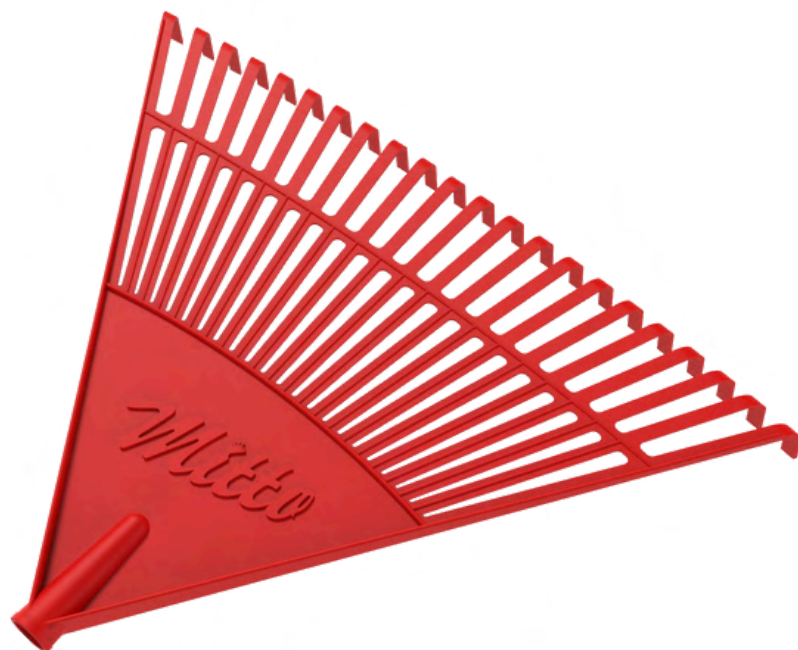

LITRO GARRAFA

500CC CILÍNDRICO

500CC GENÉRICO

250CC GARRAFA

FUMIGADORA MITTO CAMARA EXTERNA

CANASTA RECOLECTORA

RASTRILLO MITTO 22 DIENTES

JARDINERA MITTO

Para Huertas y Jardines Pequeños

Tanque: 100%
Polietileno de Alta
Densidad

**Boquilla, Acople
de Manguera y
Tubo Bomba en
Bronce**

Tapa y Subtapa:
100% Polietileno de
Alta Densidad

FTE-026
Referencia

4 litros